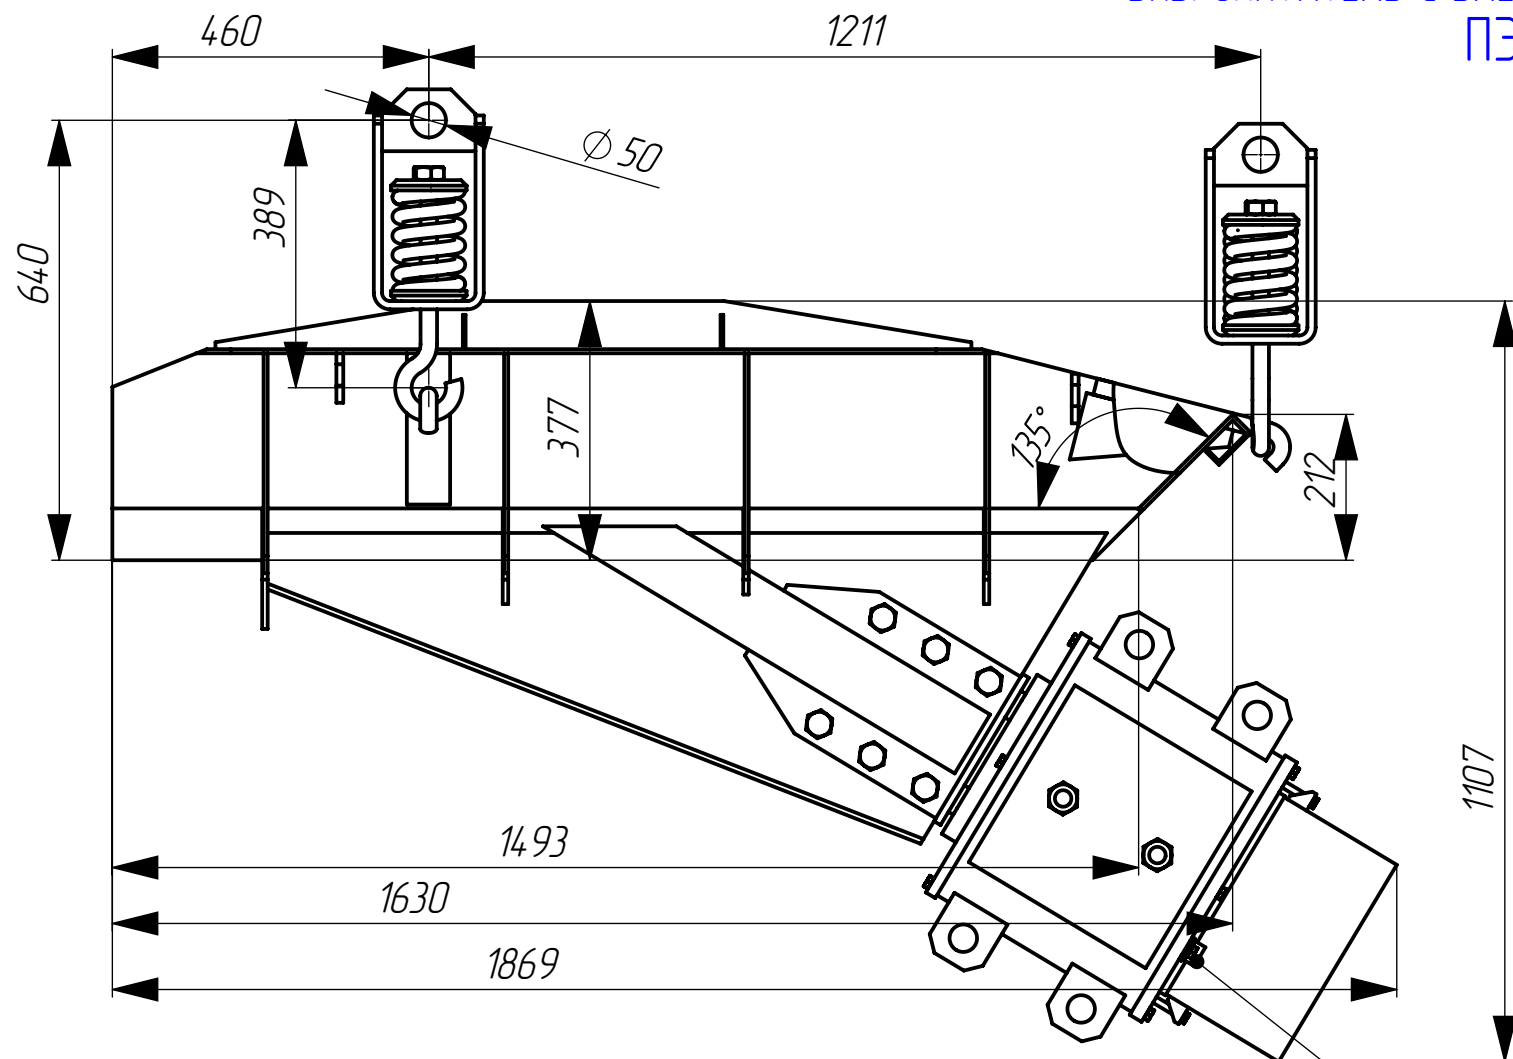

ВИБРОПИТАТЕЛЬ С ЭЛЕКТРОМАГНИТНЫМ ПРИВОДОМ
ПЗ 10x15

Разъем ШР-28 для подключения
блока управления

РЕКОМЕНДУЕМЫЙ УГОЛ НАКЛОНА ЛОТКА К ГОРИЗОНТАЛИ 8...12°