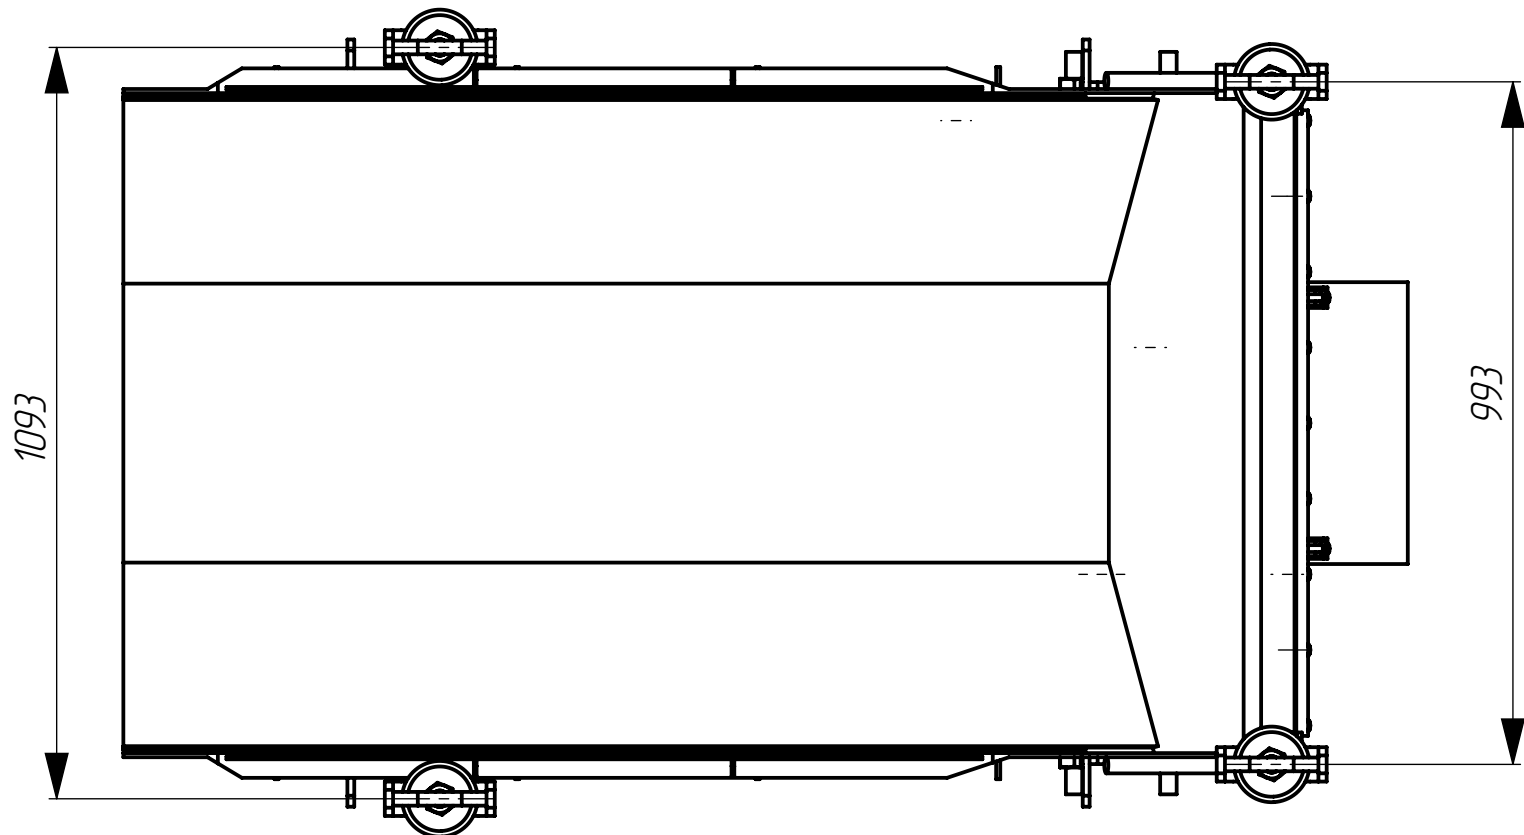

ВИБРОПИТАТЕЛЬ С ЭЛЕКТРОМАГНИТНЫМ ПРИВОДОМ
ПЗ 10x15

Разъем ШР-28 для подключения
блока управления

РЕКОМЕНДУЕМЫЙ УГОЛ НАКЛОНА ЛОТКА К ГОРИЗОНТАЛИ 8...12°