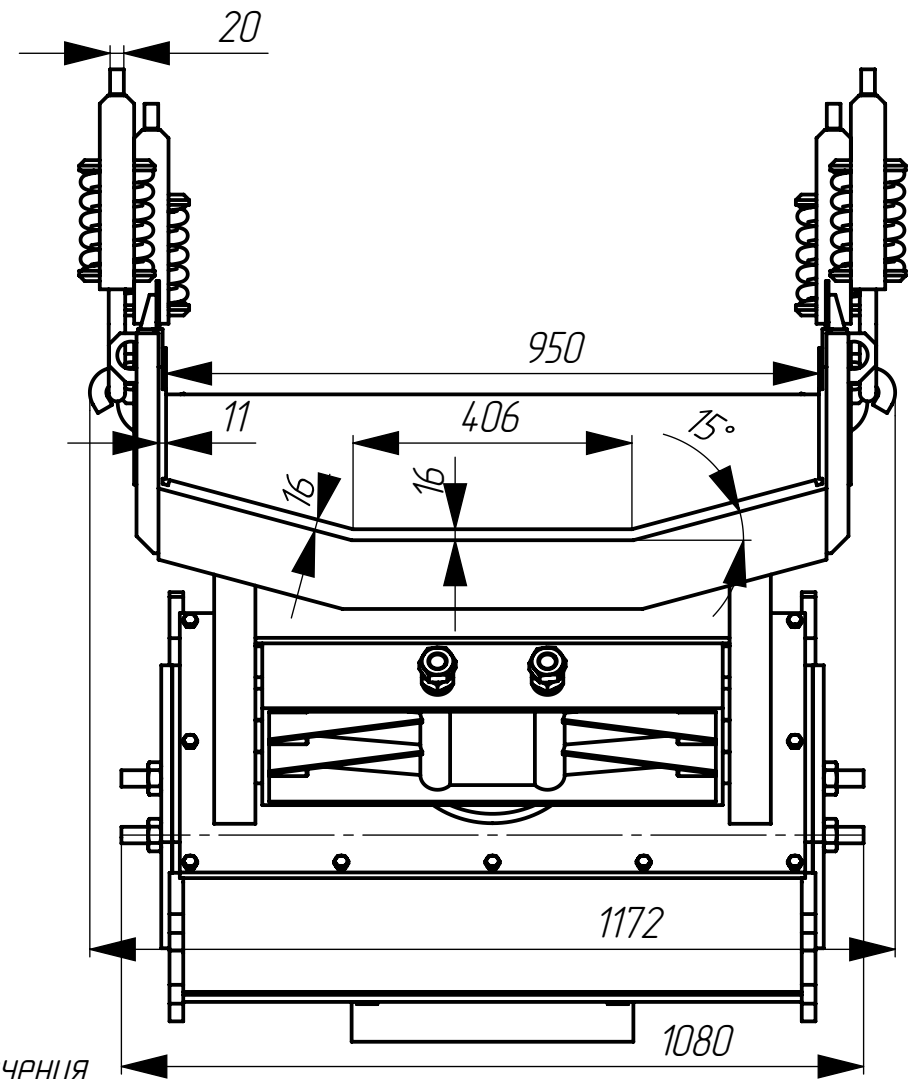

ВИБРОПИТАТЕЛЬ С ЭЛЕКТРОМАГНИТНЫМ ПРИВОДОМ
ПЗ 10x15

Разъем ШР-28 для подключения
блока управления

РЕКОМЕНДУЕМЫЙ УГОЛ НАКЛОНА ЛОТКА К ГОРИЗОНТАЛИ 8...12°